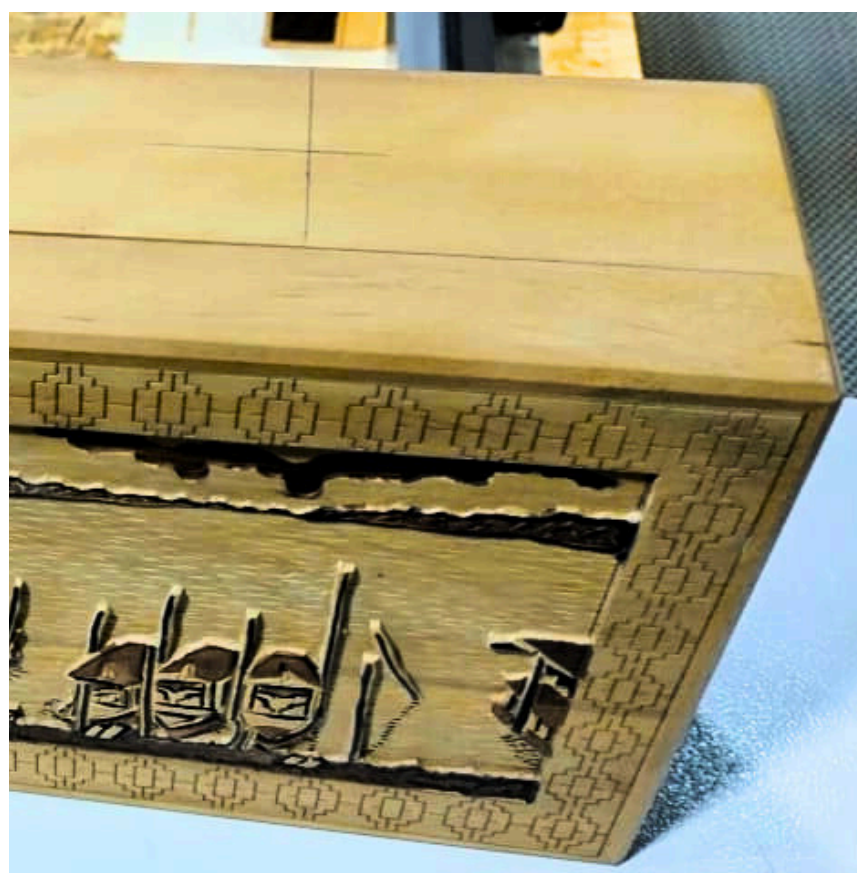

COFRE DE MADERA

“Un cofre de madera artesanal es ideal para almacenar objetos valiosos o recuerdos especiales, combinando funcionalidad y estética. Su diseño único añade un toque de elegancia a cualquier espacio, siendo una excelente opción para regalos personalizados. Además, destaca por su durabilidad y el valor sentimental que puede albergar.”

ESPECIFICACIONES

Precio: S/. 750.00

Madera: Capirona

Ancho: 20 cm

Alto: 9.5 cm

Profundidad: 18.1 cm

Espesor: 1.3 cm

Espacio: 5 cm

COLORES

Según el vetado de la madera.

UTILITARIO

- **INTERIORES Y EXTERIORES**

Producto con certificación FSC.

Exclusivo de nuestra colección 2024.

La madera utilizada proviene de bosques comunales de la región Ucayali, gestionados de manera sostenible, apoyando la conservación ambiental y el desarrollo local.