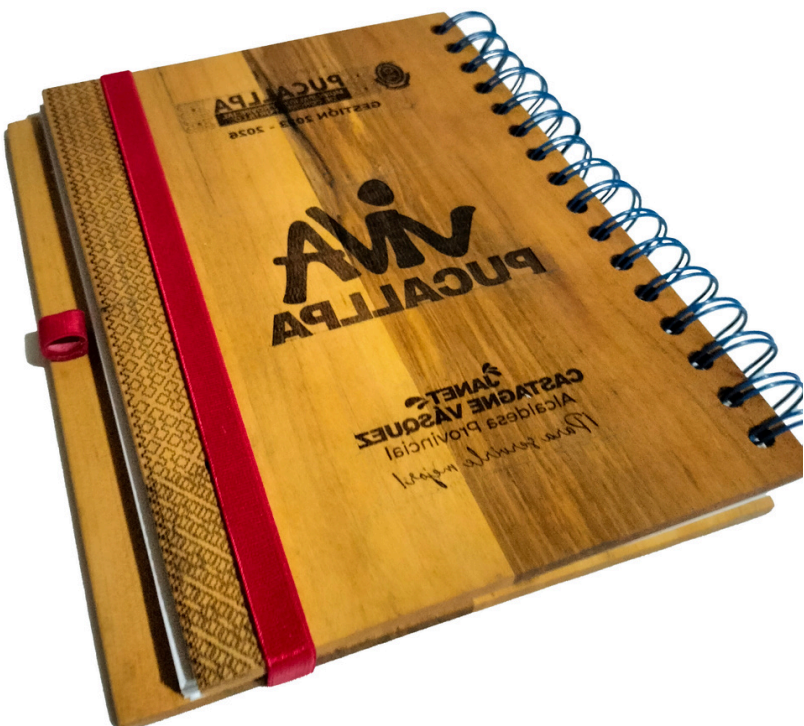

# AGENDA DE MADERA

“La agenda de madera con tapas de madera certificada combina sostenibilidad y estilo, ofreciendo un espacio elegante para tus apuntes mientras promueves el uso responsable de recursos. Su diseño robusto la convierte en un accesorio duradero y ecológico.”

### COLORES

Según el vetado de la madera.

### UTILITARIO

- INTERIORES Y EXTERIORES**

Producto con certificación FSC.  
 Exclusivo de nuestra colección 2024.

La madera utilizada proviene de bosques comunales de la región Ucayali, gestionados de manera sostenible, apoyando la conservación ambiental y el desarrollo local.